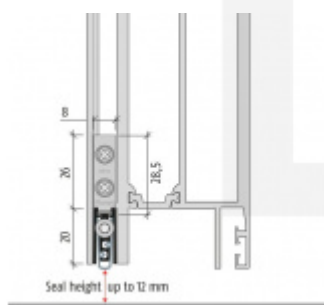

Produktový list

platný k 24. 2. 2024

luxusnikovani.cz
DELIVERED BY EFB

Automatická těsnicí lišta Planet TW RD+FH, 49 dB, protipožární 585 mm (lze zkrátit do 460 mm)

Planet^{swiss}

ID produktu: 777

Automatická těsnicí lišta na dveře se šířkou pouze 8 mm. Vhodné pro ocelové nebo hliníkové dveře, kde se lišta instaluje do mezery profilu.

- Výška těsnicí lišty až 12 mm
- Útlum až 49 dB
- Možnost seřízení výšky výsuvu lišty
- Záruka 7 let
- Vhodné pro objektové dveře s vysokým zatížením

Součástí balení je spojovací materiál pro kovové dveře