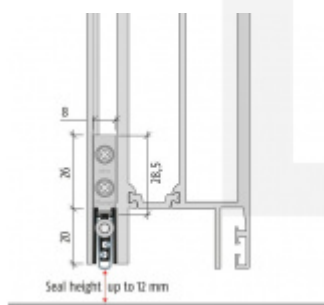

Produktový list

platný k 27. 7. 2024

luxusnikovani.cz
DELIVERED BY EFB

Automatická těsnicí lišta Planet TW RD+FH, 49 dB, protipožární 585 mm (lze zkrátit do 460 mm)

Planet^{swiss}

ID produktu: 777

Automatická těsnicí lišta na dveře se šířkou pouze 8 mm. Vhodné pro ocelové nebo hliníkové dveře, kde se lišta instaluje do mezery profilu.

- Výška těsnicí lišty až 12 mm
- Útlum až 49 dB
- Možnost seřízení výšky výsuvu lišty
- Záruka 7 let
- Vhodné pro objektové dveře s vysokým zatížením

Součástí balení je spojovací materiál pro kovové dveře