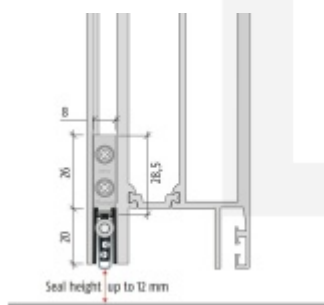

Produktový list

platný k 2. 5. 2026

luxusnikovani.cz
DELIVERED BY EFB

Automatická těsnící lišta Planet TW RD+FH, 49 dB, protipožární 585 mm (lze zkrátit do 460 mm)

Planet SWISS

ID produktu: 777

Automatická těsnící lišta na dveře se šířkou pouze 8 mm. Vhodné pro ocelové nebo hliníkové dveře, kde se lišta instaluje do mezery profilu.

- Výška těsnící lišty až 12 mm
- Útlum až 49 dB
- Možnost seřízení výšky výsuvu lišty
- Záruka 7 let
- Vhodné pro objektové dveře s vysokým zatížením

Součástí balení je spojovací materiál pro kovové dveře