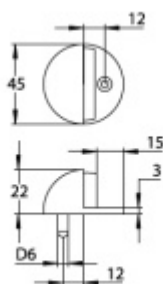

Chrom leštěný

[Dveřní doraz Súdmetall Nr.7](#)
[Chrom leštěný](#)

DETAIL

5 pracovních dní **303 Kč bez DPH**
366,63 Kč s DPH

Mosaz leštěná

[Dveřní doraz Súdmetall Nr.7](#)
[Mosaz leštěná](#)

DETAIL

5 pracovních dní **290 Kč bez DPH**
350,9 Kč s DPH

hnědá patina

[Dveřní doraz Súdmetall Nr.7](#)
[hnědá patina](#)

DETAIL

5 pracovních dní **245 Kč bez DPH**
296,45 Kč s DPH