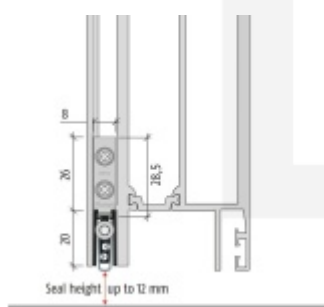

Produktový list

platný k 30. 4. 2026

luxusnikovani.cz
DELIVERED BY EFB

Automatická těsnící lišta Planet TW RD+FH, 49 dB, protipožární 710 mm (lze zkrátit do 585 mm)

Planet SWISS

ID produktu: 778

Automatická těsnící lišta na dveře se šířkou pouze 8 mm. Vhodné pro ocelové nebo hliníkové dveře, kde se lišta instaluje do mezery profilu.

- Výška těsnící lišty až 12 mm
- Útlum až 49 dB
- Možnost seřízení výšky výsuvu lišty
- Záruka 7 let
- Vhodné pro objektové dveře s vysokým zatížením

Součástí balení je spojovací materiál pro kovové dveře