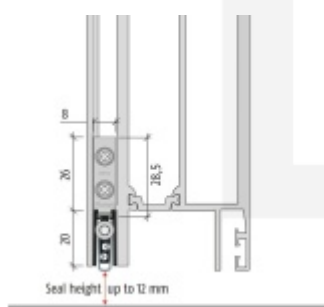

## Automatická těsnící lišta Planet TW RD+FH, 49 dB, protipožární 835 mm (lze zkrátit do 710 mm)

**Planet** SWISS

ID produktu: 779

Automatická těsnící lišta na dveře se šířkou pouze 8 mm. Vhodné pro ocelové nebo hliníkové dveře, kde se lišta instaluje do mezery profilu.

- Výška těsnící lišty až 12 mm
- Útlum až 49 dB
- Možnost seřízení výšky výsuvu lišty
- Záruka 7 let
- Vhodné pro objektové dveře s vysokým zatížením

Součástí balení je spojovací materiál pro kovové dveře