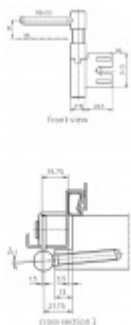

Produktový list

platný k 7. 10. 2024

luxusnikovani.cz
DELIVERED BY EFB

Simonswerk Variant V 8550, stoupající pant Nikl lesklý, Pravé provedení

 SIMONSWERK

ID produktu: 7792

Dveřní závěs pro falcové dveře s funkcí přizdvíhnutí

Při otevírání se pant zdvihne. Dveře se díky závitu v pantu samy zavřou.

Instalace do kovové zárubně

Nosnost 2 ks pantů 40 kg

Materiál: nikl lesklý

Závěs je balen po 2 kusech. V případě objednání lichého počtu je potřeba počítat s poplatkem za rozbalení.