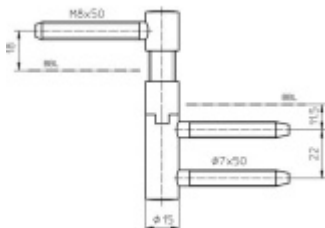

### Simonswerk Variant V 5450, stoupající pant Nikl (SW 015), Pravé provedení

 SIMONSWERK

ID produktu: 7795

Dveřní závěs pro falcové dveře s funkcí přizdvihnutí

Při otevírání se pant zdvihne. Dveře se díky závitu v pantu samy zavřou.

Instalace do dřevěné zárubně

Materiál: nikel lesklý

Nosnost 2 ks pantů 40 kg

**Závěs je balen po 2 kusech. V případě objednání lichého počtu je potřeba počítat s poplatkem za rozbalení.**

Uvedená cena je za 1 kus.