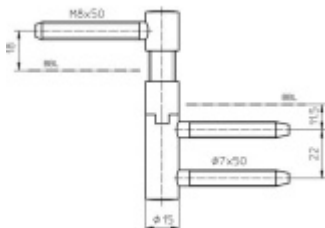

Vaše cena bez DPH

615 Kč

Vaše cena s DPH

744,15 Kč

Zobrazit produkt