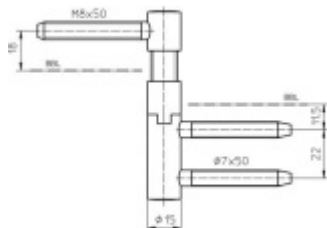

### Simonswerk Variant V 5450, stoupající pant Nikl (SW 015), Levé provedení

 SIMONSWERK

ID produktu: 7796

Dveřní závěs pro falcové dveře s funkcí přizdvíhnutí

Při otevírání se pant zdvihne. Dveře se díky závitu v pantu samy zavřou.

Instalace do dřevěné zárubně

Materiál: nikel lesklý

Nosnost 2 ks pantů 40 kg

**Závěs je balen po 2 kusech. V případě objednání lichého počtu je potřeba počítat s poplatkem za rozbalení.**

Uvedená cena je za 1 kus.