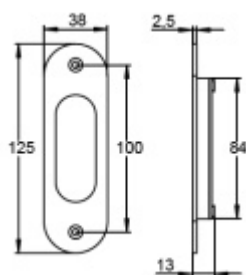

Mušle pro posuvné dveře Südmetail Nr.3

Mosaz s povrchovými úpravami

Chrom leštěný

[Mušle pro posuvné dveře Südmetail Nr.3
Chrom leštěný, Obyčejný klíč](#)

DETAIL

5 pracovních dní **19,71 € bez DPH**
23,85 € s DPH