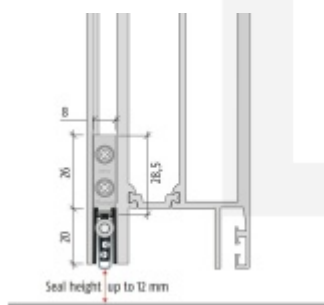

## Automatická těsnící lišta Planet TW RD+FH, 49 dB, protipožární 960 mm (lze zkrátit do 835 mm)

**Planet** SWISS

ID produktu: 780

Automatická těsnící lišta na dveře se šířkou pouze 8 mm. Vhodné pro ocelové nebo hliníkové dveře, kde se lišta instaluje do mezery profilu.

- Výška těsnící lišty až 12 mm
- Útlum až 49 dB
- Možnost seřízení výšky výsuvu lišty
- Záruka 7 let
- Vhodné pro objektové dveře s vysokým zatížením

Součástí balení je spojovací materiál pro kovové dveře