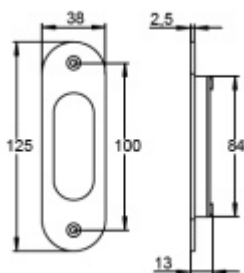

Mušle pro posuvné dveře Südmetall Nr.3 Chrom leštěný, Obyčejný klíč

ID produktu: 7807

PLU: 32.28.0290

Mosaz s povrchovými úpravami

Vaše cena bez DPH

19,71 €

Vaše cena s DPH

23,85 €