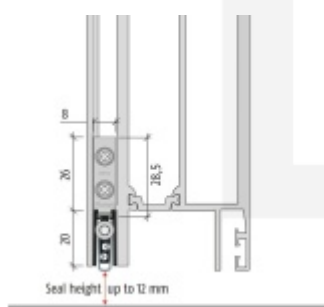

Produktový list

platný k 2. 5. 2026

luxusnikovani.cz
DELIVERED BY EFB

Automatická těsnící lišta Planet TW RD+FH, 49 dB, protipožární 1085 mm (lze zkrátit do 960 mm)

Planet SWISS

ID produktu: 781

Automatická těsnící lišta na dveře se šířkou pouze 8 mm.
Vhodné pro ocelové nebo hliníkové dveře, kde se lišta
instaluje do mezery profilu.

- Výška těsnící lišty až 12 mm
- Útlum až 49 dB
- Možnost seřízení výšky výsuvu lišty
- Záruka 7 let
- Vhodné pro objektové dveře s vysokým zatížením

Součástí balení je spojovací materiál pro kovové dveře