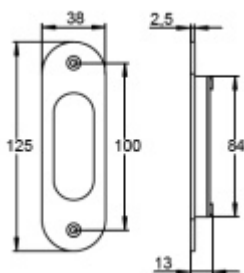

Produktový list

platný k 29. 4. 2026

luxusnikovani.cz
DELIVERED BY EFB

Mušle pro posuvné dveře Súdmetall Nr.3 Chrom leštěný/chrom satin, Obyčejný klíč

ID produktu: 7810

PLU: 32.28.0360

Mosaz s povrchovými úpravami