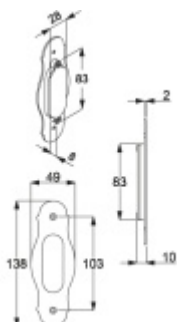

Produktový list

platný k 8. 6. 2026

luxusnikovani.cz
DELIVERED BY EFB

Mušle pro posuvné dveře Südmetail Nr.4 Chrom leštěný

ID produktu: 7818

PLU: 32.28.0110

Mosaz s povrchovými úpravami

Vaše cena bez DPH