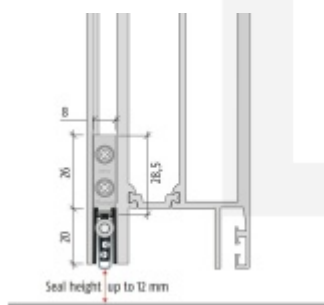

Produktový list

platný k 1. 5. 2026

luxusnikovani.cz
DELIVERED BY EFB

Automatická těsnící lišta Planet TW RD+FH, 49 dB, protipožární 1210 mm (lze zkrátit do 1085 mm)

Planet SWISS

ID produktu: 782

Automatická těsnící lišta na dveře se šířkou pouze 8 mm. Vhodné pro ocelové nebo hliníkové dveře, kde se lišta instaluje do mezery profilu.

- Výška těsnící lišty až 12 mm
- Útlum až 49 dB
- Možnost seřízení výšky výsuvu lišty
- Záruka 7 let
- Vhodné pro objektové dveře s vysokým zatížením

Součástí balení je spojovací materiál pro kovové dveře