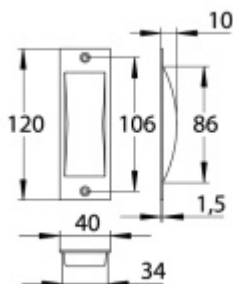

Chrom leštěný

[Mušle pro posuvné dveře Südmetail Nr.5 Chrom leštěný](#)

DETAIL

5 pracovních dní **365 Kč bez DPH**
441,65 Kč s DPH

Mosaz leštěná

[Mušle pro posuvné dveře Südmetail Nr.5 Mosaz leštěná](#)

DETAIL

5 pracovních dní **298 Kč bez DPH**
360,58 Kč s DPH

Nerez vzhled

[Mušle pro posuvné dveře Südmetail Nr.5 Nerez vzhled](#)

DETAIL

5 pracovních dní **473 Kč bez DPH**
572,34 Kč s DPH

hnědá patina

[Mušle pro posuvné dveře Südmetail Nr.5 hnědá patina](#)

DETAIL

5 pracovních dní **298 Kč bez DPH**
360,58 Kč s DPH