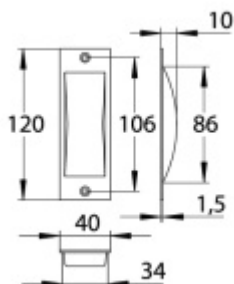

Produktový list

platný k 29. 4. 2026

luxusnikovani.cz
DELIVERED BY EFB

Mušle pro posuvné dveře Súdmetall Nr.5 Chrom leštěný

ID produktu: 7828

PLU: 32.28.0150

Mosaz s povrchovými úpravami

Vaše cena bez DPH