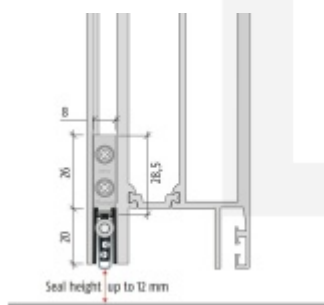

## Automatická těsnící lišta Planet TW RD+FH, 49 dB, protipožární 1335 mm (lze zkrátit do 1210mm)

**Planet** SWISS

ID produktu: 783

Automatická těsnící lišta na dveře se šířkou pouze 8 mm.  
Vhodné pro ocelové nebo hliníkové dveře, kde se lišta  
instaluje do mezery profilu.

- Výška těsnící lišty až 12 mm
- Útlum až 49 dB
- Možnost seřízení výšky výsuvu lišty
- Záruka 7 let
- Vhodné pro objektové dveře s vysokým zatížením

Součástí balení je spojovací materiál pro kovové dveře