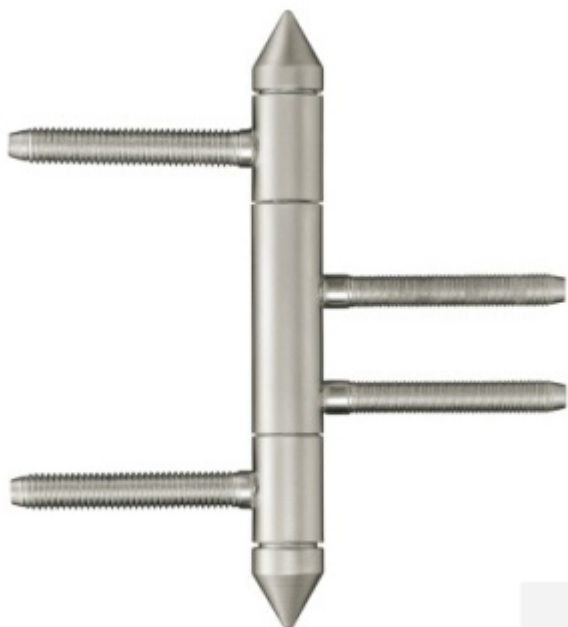

Produktový list

platný k 14. 5. 2026

luxusnikovani.cz
DELIVERED BY EFB

Simonswerk Variant V 4426 WF Top Pozlaceno

 SIMONSWERK

ID produktu: 7837

Dveřní závěs pro falcové dveře s designovou hlavou

Kompletní sestava pro zárubeň a dveřní křídlo

Nosnost 2 kusů pantů 70 kg

**Závěs je balen po 2 kusech. V případě objednání
lichého počtu je potřeba počítat s poplatkem za rozbalení.**

Uvedená cena je za 1 kus.

Povrch matný nikel

Nerez leštěná

Vaše cena bez DPH