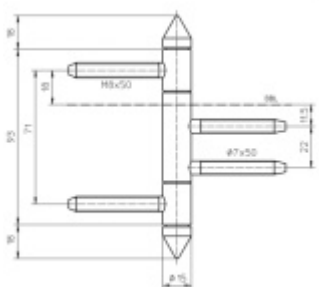

Povrch matný nikel

Vaše cena bez DPH

0 €

Vaše cena s DPH

0 €

Zobrazit produkt