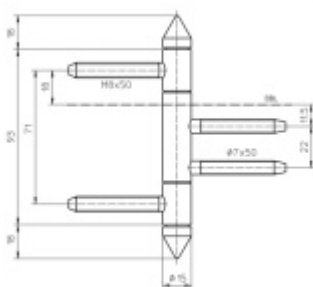

Povrch matný nikel

Vaše cena bez DPH

0 Kč

Vaše cena s DPH

0 Kč

[Zobrazit produkt](#)