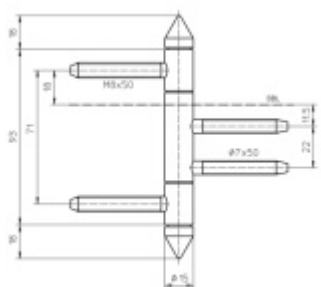

Povrch matný nikel

Vaše cena bez DPH

0 €

Vaše cena s DPH

0 €

Zobrazit produkt