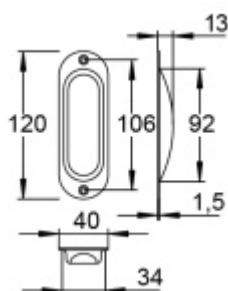

## Mušle pro posuvné dveře Súdmetall Nr.7

Eloxovaný hliník "Pearl Satin" s jemnou strukturou a povrchovými úpravami