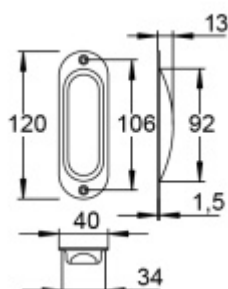

Mušle pro posuvné dveře Súdmetall Nr.7

Eloxovaný hliník "Pearl Satin" s jemnou strukturou a povrchovými úpravami

F1 barva - elox vzhled

[Mušle pro posuvné dveře Súdmetall Nr.7](#)
[F1 barva - elox vzhled](#)