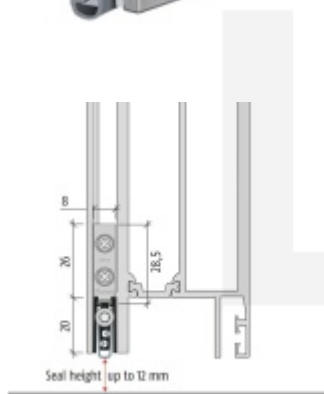

Produktový list

platný k 16. 5. 2026

luxusnikovani.cz
DELIVERED BY EFB

Automatická těsnící lišta Planet TW RD+FH, 49 dB, protipožární 1460 mm (lze zkrátit do 1335 mm)

Planet SWISS

ID produktu: 784

Automatická těsnící lišta na dveře se šířkou pouze 8 mm.
Vhodné pro ocelové nebo hliníkové dveře, kde se lišta
instaluje do mezery profilu.

- Výška těsnící lišty až 12 mm
- Útlum až 49 dB
- Možnost seřízení výšky výsuvu lišty
- Záruka 7 let
- Vhodné pro objektové dveře s vysokým zatížením

Součástí balení je spojovací materiál pro kovové dveře