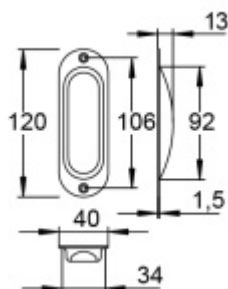

Produktový list

platný k 28. 4. 2026

luxusnikovani.cz
DELIVERED BY EFB

Mušle pro posuvné dveře Súdmetall Nr.7 F1 barva - elox vzhled

ID produktu: 7840

PLU: 40.21.3070

Eloxovaný hliník "Pearl Satin" s jemnou strukturou a povrchovými úpravami