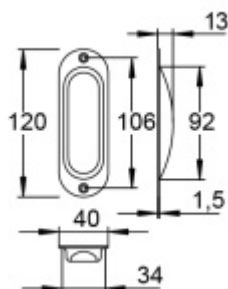

Produktový list

platný k 29. 4. 2026

luxusnikovani.cz
DELIVERED BY EFB

Mušle pro posuvné dveře Súdmetall Nr.7 F1 barva - elox vzhled

ID produktu: 7840

PLU: 40.21.3070

Eloxovaný hliník "Pearl Satin" s jemnou strukturou a povrchovými úpravami