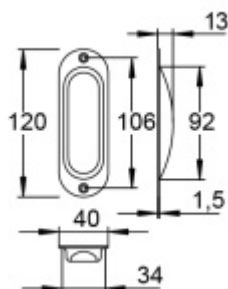

## Mušle pro posuvné dveře Südmetail Nr.7 Hliník F2-Champagne

ID produktu: 7841

PLU: 40.21.3080

Eloxovaný hliník "Pearl Satin" s jemnou strukturou a povrchovými úpravami

Vaše cena bez DPH

**250 Kč**

Vaše cena s DPH