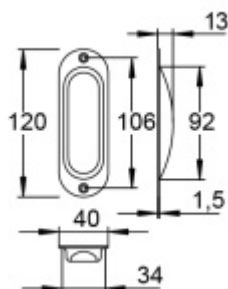

### Mušle pro posuvné dveře Súdmetall Nr.7 Hliník F2-Champagne

ID produktu: 7841

PLU: 40.21.3080

Eloxovaný hliník "Pearl Satin" s jemnou strukturou a povrchovými úpravami

Vaše cena bez DPH

**250 Kč**

Vaše cena s DPH