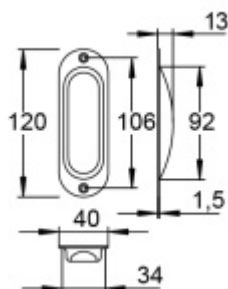

## Mušle pro posuvné dveře Súdmetall Nr.7 Hliník F2-Champagne

ID produktu: 7841

PLU: 40.21.3080

Eloxovaný hliník "Pearl Satin" s jemnou strukturou a povrchovými úpravami

Vaše cena bez DPH

**10,2 €**

Vaše cena s DPH