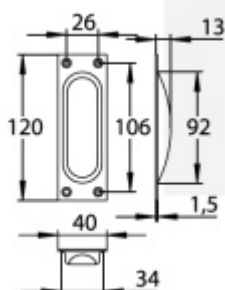

## Mušle pro posuvné dveře Súdmetall Nr.8

Eloxovaný hliník "Pearl Satin" s jemnou strukturou a povrchovými úpravami