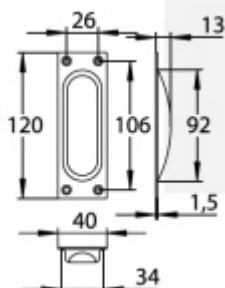

## Mušle pro posuvné dveře Südmetail Nr.8

Eloxovaný hliník "Pearl Satin" s jemnou strukturou a povrchovými úpravami