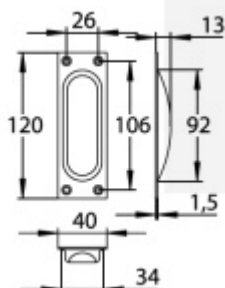

Produktový list

platný k 28. 4. 2026

luxusnikovani.cz
DELIVERED BY EFB

Mušle pro posuvné dveře Súdmetall Nr.8 F1 barva - elox vzhled

ID produktu: 7845

PLU: 40.21.3040

Eloxovaný hliník "Pearl Satin" s jemnou strukturou a povrchovými úpravami