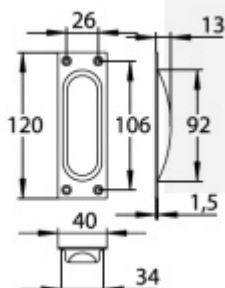

## Mušle pro posuvné dveře Súdmetall Nr.8 F1 barva - elox vzhled

ID produktu: 7845

PLU: 40.21.3040

Eloxovaný hliník "Pearl Satin" s jemnou strukturou a povrchovými úpravami

Vaše cena bez DPH

**10,94 €**

Vaše cena s DPH