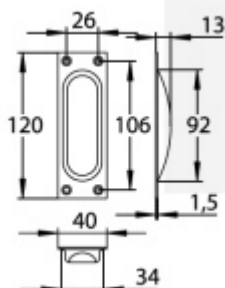

Produktový list

platný k 28. 4. 2026

luxusnikovani.cz
DELIVERED BY EFB

Mušle pro posuvné dveře Súdmetall Nr.8 Hliník F2-Champagne

ID produktu: 7846

PLU: 40.21.3110

Eloxovaný hliník "Pearl Satin" s jemnou strukturou a povrchovými úpravami