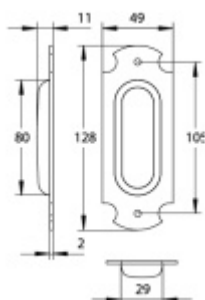

Produktový list

platný k 26. 4. 2026

luxusnikovani.cz
DELIVERED BY EFB

Mušle pro posuvné dveře Südmetail Bern II

ID produktu: 7849

PLU: 75.08.6170

Viditelné šrouby

Ocel šedomodrá