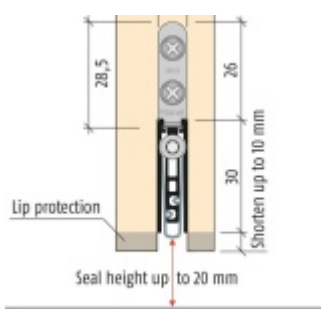

Vlastnosti automatické lišty: