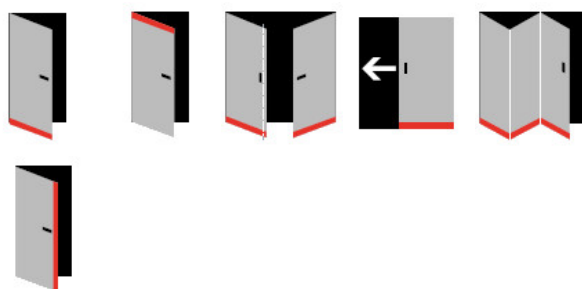

Součástí balení je spojovací materiál pro dřevěné dveře

Vlastnosti automatické lišty:

Doplňkové vlastnosti lišty na objednávku :

Způsob instalace do dveří:

Vhodné zejména pro dveře z materiálu:

V případě objednávky samostatných profilů do celkové výše 2500,- Kč bez DPH bude k zakázce připočítán manipulační poplatek ve výši 500,- Kč bez DPH. Při objednávce nad 2500,- Kč je cena za kus konečná.

Žádný manipulační příplatek není účtován v případě, že je lišta skladem. Expedice probíhá ze skladu v ČR.

460 mm (lze zkrátit do 335 mm)

[Automatická těsnící lišta Planet US RD, 48 dB, standardní](#)

[460 mm \(lze zkrátit do 335 mm\)](#)