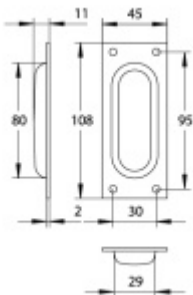

Produktový list

platný k 15. 11. 2025

luxusnikovani.cz
DELIVERED BY EFB

Mušle pro posuvné dveře Südmetail Basel II

ID produktu: 7850

PLU: 75.08.6180

Viditelné šrouby

Ocel šedomodrá