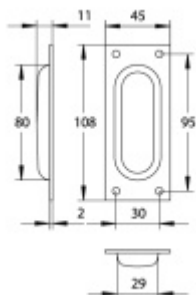

Produktový list

platný k 23. 4. 2026

luxusnikovani.cz
DELIVERED BY EFB

Mušle pro posuvné dveře Súdmetall Basel II

ID produktu: 7850

PLU: 75.08.6180

Viditelné šrouby

Ocel šedomodrá