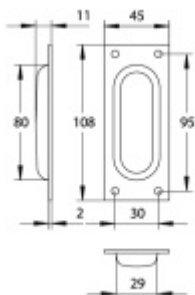

## Mušle pro posuvné dveře Súdmetall Basel II

ID produktu: 7850

PLU: 75.08.6180

Viditelné šrouby

Ocel šedomodrá

**Vaše cena bez DPH**

**385 Kč**

Vaše cena s DPH