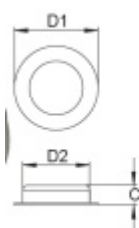

Mušle pro posuvné dveře Súdmetall Nr.9

Nerez kartáčovaná

Vnější průměr 40 / 50 / 70 mm

MUSCHELGRIF
(Serie 750.33014)
Edelstahl sat

ohne Eurolochung
Ø D1 Ø D2 Höhe C
40 mm 35 mm 12 mm
50 mm 40 mm 12 mm
70 mm 60 mm 14 mm