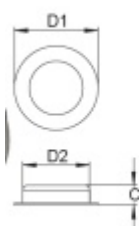

## Mušle pro posuvné dveře Súdmetall Nr.9

Nerez kartáčovaná

Vnější průměr 40 / 50 / 70 mm

**MUSCHELGRIF**  
(Serie 750.33014)  
Edelstahl sat

ohne Euroloch  
Ø D1 Ø D2 Höhe C  
40 mm 35 mm 12 mm  
50 mm 40 mm 12 mm  
70 mm 60 mm 14 mm