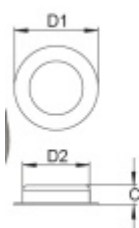

## Mušle pro posuvné dveře Súdmetall Nr.9

Nerez kartáčovaná

Vnější průměr 40 / 50 / 70 mm

**MUSCHELGRIF**  
(Serie 750.33054)  
Edelstahl sat

ohne Eurolochung  
Ø D1 Ø D2 Höhe C  
40 mm 35 mm 12 mm  
50 mm 40 mm 12 mm  
70 mm 60 mm 14 mm