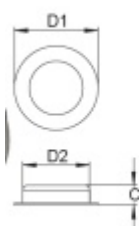

Mušle pro posuvné dveře Südmetail Nr.9

Nerez kartáčovaná

Vnější průměr 40 / 50 / 70 mm

MUSCHELGRIF
(Serie 750.33014)
Edelstahl sat

ohne Eurolochung
Ø D1 Ø D2 Höhe C
40 mm 35 mm 12 mm
50 mm 40 mm 12 mm
70 mm 60 mm 14 mm