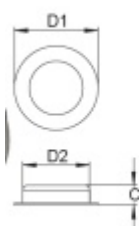

Mušle pro posuvné dveře SÜdmetall Nr.9

Nerez kartáčovaná

Vnější průměr 40 / 50 / 70 mm

MUSCHELGRIF
(Serie 750.33054)
Edelstahl sat

ohne Eurolochung
Ø D1 Ø D2 Höhe C
40 mm 35 mm 12 mm
50 mm 40 mm 12 mm
70 mm 60 mm 14 mm