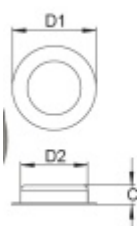

Mušle pro posuvné dveře Súdmetall Nr.9 40 mm

ID produktu: 7852

PLU: 19.03.0050

Nerez kartáčovaná

Vnější průměr 40 / 50 / 70 mm

MUSCHELGRIF
(Serie 750-33054)
Edelstahl sat

ohne Eurolochung
Ø D1 Ø D2 Höhe C
40 mm 35 mm 12 mm
50 mm 40 mm 12 mm
70 mm 60 mm 14 mm