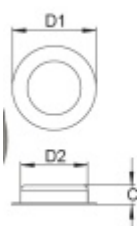

Mušle pro posuvné dveře Súdmetall Nr.9 40 mm

ID produktu: 7852

PLU: 19.03.0050

Nerez kartáčovaná

Vnější průměr 40 / 50 / 70 mm

MUSCHELGRIF
(Serie 750-33054)
Edelstahl sat

ohne Eurokern
Ø D1 Ø D2 Höhe C
40 mm 35 mm 12 mm
50 mm 40 mm 12 mm
70 mm 60 mm 14 mm