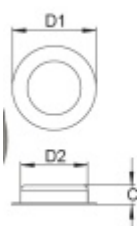

Produktový list

platný k 23. 4. 2026

luxusnikovani.cz
DELIVERED BY EFB

Mušle pro posuvné dveře Súdmetall Nr.9 50 mm

ID produktu: 7853

PLU: 19.03.0060

Nerez kartáčovaná

Vnější průměr 40 / 50 / 70 mm

MUSCHELGRIF
(Serie 750-33054)
Edelstahl sat

ohne Eurolochung
Ø D1 Ø D2 Höhe C
40 mm 35 mm 12 mm
50 mm 40 mm 12 mm
70 mm 60 mm 14 mm

Vaše cena bez DPH

153 Kč

Vaše cena s DPH

185,13 Kč

Zobrazit produkt