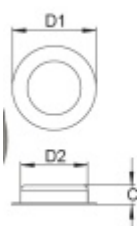

Mušle pro posuvné dveře Súdmetall Nr.9 50 mm

ID produktu: 7853

PLU: 19.03.0060

Nerez kartáčovaná

Vnější průměr 40 / 50 / 70 mm

MUSCHELGRIF
(Serie 750-33054)
Edelstahl sat

ohne Euroloch
Ø D1 Ø D2 Höhe C
40 mm 35 mm 12 mm
50 mm 40 mm 12 mm
70 mm 60 mm 14 mm