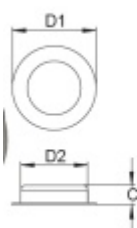

Produktový list

platný k 24. 4. 2026

luxusnikovani.cz
DELIVERED BY EFB

Mušle pro posuvné dveře Súdmetall Nr.9 50 mm

ID produktu: 7853

PLU: 19.03.0060

Nerez kartáčovaná

Vnější průměr 40 / 50 / 70 mm

MUSCHELGRIF
(Serie 750-33054)
Edelstahl sat

ohne Euroloch
Ø D1 Ø D2 Höhe C
40 mm 35 mm 12 mm
50 mm 40 mm 12 mm
70 mm 60 mm 14 mm

Vaše cena bez DPH

153 Kč

Vaše cena s DPH

185,13 Kč

Zobrazit produkt