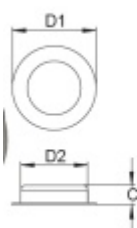

Produktový list

platný k 8. 6. 2026

luxusnikovani.cz
DELIVERED BY EFB

Mušle pro posuvné dveře Súdmetall Nr.9 50 mm

ID produktu: 7853

PLU: 19.03.0060

Nerez kartáčovaná

Vnější průměr 40 / 50 / 70 mm

MUSCHELGRIF
(Serie 750-33054)
Edelstahl sat

ohne Eurolochung
Ø D1 Ø D2 Höhe C
40 mm 35 mm 12 mm
50 mm 40 mm 12 mm
70 mm 60 mm 14 mm

Vaše cena bez DPH

6,24 €

Vaše cena s DPH

7,56 €

Zobrazit produkt