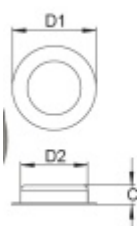

Produktový list

platný k 27. 4. 2026

luxusnikovani.cz
DELIVERED BY EFB

Mušle pro posuvné dveře Súdmetall Nr.9 70 mm

ID produktu: 7854

PLU: 19.03.0070

Nerez kartáčovaná

Vnější průměr 40 / 50 / 70 mm

MUSCHELGRIF
(Serie 750-33054)
Edelstahl sat

ohne Euroknoch
Ø D1 Ø D2 Höhe C
40 mm 35 mm 12 mm
50 mm 40 mm 12 mm
70 mm 60 mm 14 mm

Vaše cena bez DPH

158 Kč

Vaše cena s DPH

191,18 Kč

Zobrazit produkt