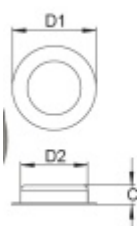

Mušle pro posuvné dveře Súdmetall Nr.9 70 mm

ID produktu: 7854

PLU: 19.03.0070

Nerez kartáčovaná

Vnější průměr 40 / 50 / 70 mm

MUSCHELGRIF
(Serie 750-33054)
Edelstahl sat

ohne Euroloch
Ø D1 Ø D2 Höhe C
40 mm 35 mm 12 mm
50 mm 40 mm 12 mm
70 mm 60 mm 14 mm