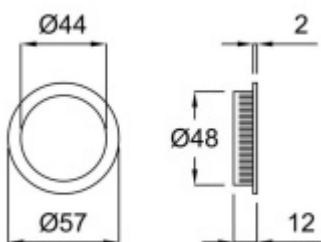

Chrom satinovaný

[Mušle pro posuvné dveře Súdmetall Nr.10
Chrom satinovaný](#)

DETAIL

5 pracovních dní **200 Kč bez DPH**
242 Kč s DPH

Mosaz leštěná

[Mušle pro posuvné dveře Súdmetall Nr.10
Mosaz leštěná](#)

DETAIL

5 pracovních dní **188 Kč bez DPH**
227,48 Kč s DPH

Nerez vzhled