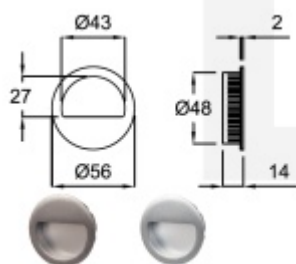

## Mušle pro posuvné dveře Südmetail Nr.11

Mosaz s povrchovými úpravami do poloviny překrytá