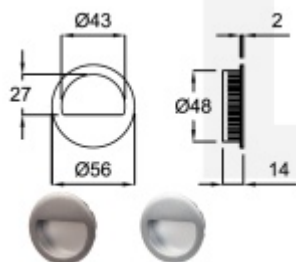

## Mušle pro posuvné dveře Súdmetall Nr.11

Mosaz s povrchovými úpravami do poloviny překrytá