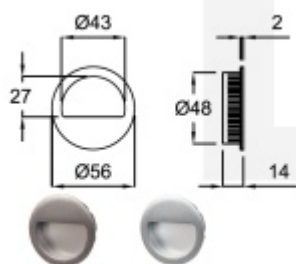

Produktový list

platný k 5. 6. 2026

luxusnikovani.cz
DELIVERED BY EFB

Mušle pro posuvné dveře Südmetail Nr.11

Mosaz s povrchovými úpravami do poloviny překrytá

Chrom satinovaný

[Mušle pro posuvné dveře Südmetail Nr.11](#)
[Chrom satinovaný](#)