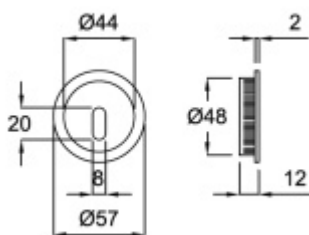

Chrom satinovaný

[Mušle pro posuvné dveře SÜDMETALL Nr.12](#)
[Chrom satinovaný](#)

DETAIL

5 pracovních dní **215 Kč bez DPH**
260,15 Kč s DPH

Mosaz leštěná

[Mušle pro posuvné dveře SÜDMETALL Nr.12](#)
[Mosaz leštěná](#)

DETAIL

5 pracovních dní **195 Kč bez DPH**
235,95 Kč s DPH

Nerez vzhled