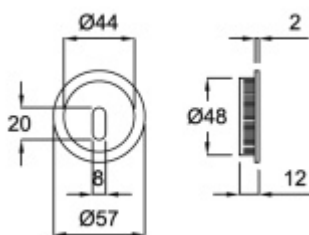

Chrom satinovaný

[Mušle pro posuvné dveře Súdmetall Nr.12](#)
[Chrom satinovaný](#)

DETAIL

5 pracovních dní **8,78 € bez DPH**
10,62 € s DPH

Mosaz leštěná

[Mušle pro posuvné dveře Súdmetall Nr.12](#)
[Mosaz leštěná](#)

DETAIL

5 pracovních dní **7,96 € bez DPH**
9,63 € s DPH

Nerez vzhled