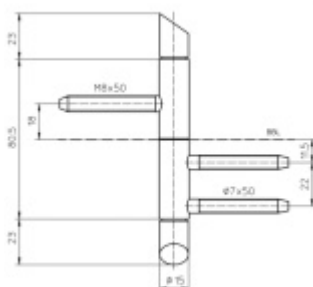

Povrch matný nikl

Vaše cena bez DPH

0 Kč

Vaše cena s DPH

0 Kč

Zobrazit produkt